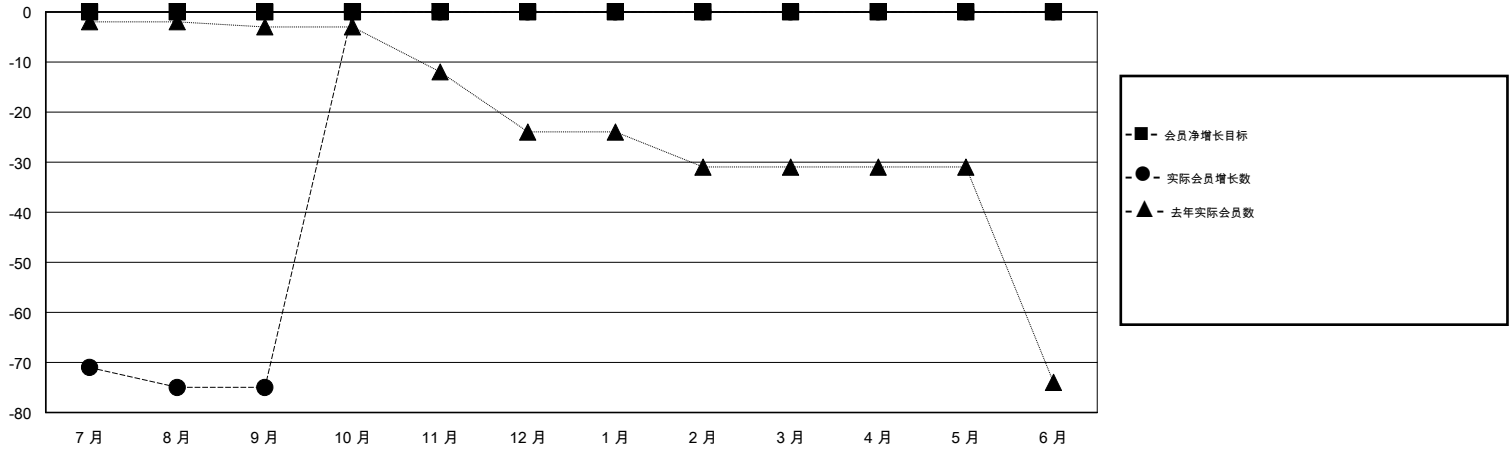

# MONTHLY MEMBERSHIP PROGRESS REPORT

District 388

Results as of: 9/30/2019

GMT:

地点 CHINA

GMT宪章区

分会			
成果 2019-2020			
季	新分会目标	新会	会员流失的分会
7月/8月/9月	0	0	1
10月/11月/12月	0	0	0
1月/2月/3月	0	0	0
4月/5月/6月	0	0	0

位会员@每位须缴			
成果 2019-2020			
季	会员净增长目标	实际会员增长数	实际退会会员 (包括转会)
7月/8月/9月	0	38	106
10月/11月/12月	0	0	0
1月/2月/3月	0	0	0
4月/5月/6月	0	0	0

目标与实际新会累积

目标和实际会员累积

已取消的分会: 1	18 CLUBS OF 51 增添1位或以上的新会员	性别分布 男 980 (62.22%) 女 595 (37.78%)
放弃的会员 过世 0 分会已取消 6 其他 100 总计 106	<a href="#">点击这里取得累计会员数据</a>	总计家庭单位会员数 50 支付减半会费的家庭会员 27