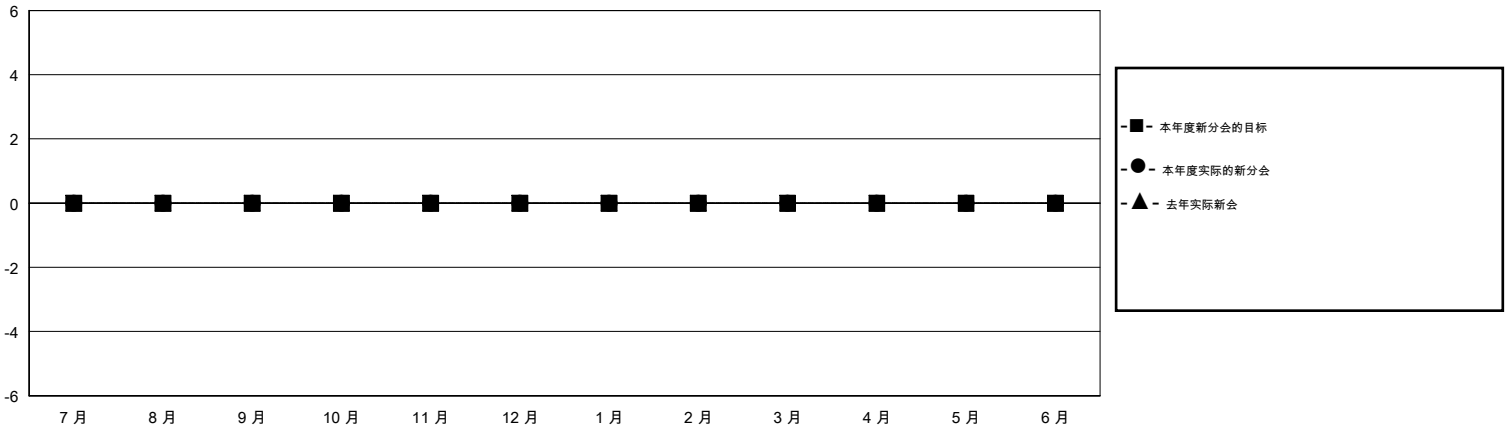

# MONTHLY MEMBERSHIP PROGRESS REPORT

District 388

Results as of: 9/30/2019

GMT:

地点 CHINA

GMT宪章区

分会			
成果 2019-2020			
季	新分会目标	新会	会员流失的分会
7月/8月/9月	0	0	1
10月/11月/12月	0	0	0
1月/2月/3月	0	0	0
4月/5月/6月	0	0	0

位会员@每位须缴			
成果 2019-2020			
季	会员净增长目标	实际会员增长数	实际退会会员 (包括转会)
7月/8月/9月	0	38	106
10月/11月/12月	0	0	0
1月/2月/3月	0	0	0
4月/5月/6月	0	0	0

目标与实际新会累积

目标和实际会员累积

已取消的分会: 1	18 CLUBS OF 51 增添1位或以上的新会员	性别分布 男 980 (62.22%) 女 595 (37.78%)
放弃的会员 过世 0 分会已取消 6 其他 100 总计 106	<a href="#">点击这里取得累计会员数据</a>	总计家庭单位会员数 50 支付减半会费的家庭会员 27